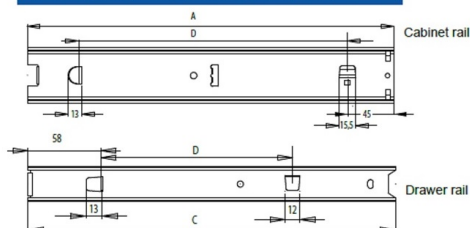

PRODUCT SHEET

Description:

Drawer Slide ME4950, 500mm, Hooks w/Locking Knob, BZP, F/ Metal Cabinets, Hook Distance: 356mm

Item number:

16.13.380-1

Units	Box	Carton	HS Code	Barcode
Pair	1	6	8302420090	
				5704866467247

Slide length A	B	C	Travel length T	D	Finish	Item No.
300 mm	284 mm	296 mm	310 mm	206 mm	BZP	16.13.376
350 mm	334 mm	346 mm	360 mm	256 mm	BZP	16.13.377
400 mm	384 mm	396 mm	410 mm	256 mm	BZP	16.13.378
450 mm	435 mm	448 mm	462 mm	306 mm	BZP	16.13.379
500 mm	484 mm	497 mm	512 mm	356 mm	BZP	16.13.380
550 mm	532 mm	548 mm	559 mm	406 mm	BZP	16.13.381
600 mm	584 mm	597 mm	615 mm	456 mm	BZP	16.13.382
650 mm	634 mm	647 mm	662 mm	506 mm	BZP	16.13.383
700 mm	684 mm	696 mm	715 mm	556 mm	BZP	16.13.384