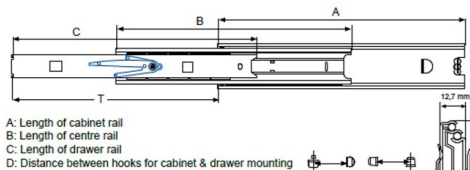

PRODUCT SHEET

Description:

Drawer Slide ME4950, 500mm, Hooks w/Locking Knob, BZP, F/ Metal Cabinets, Hook Distance: 356mm

Item number:

16.13.380-1

Units	Box	Carton	HS Code	Barcode
Pair	1	6	8302420090	
				5704866467247

Slide length A	B	C	Travel length T	D	Finish	Item No.
300 mm	284 mm	296 mm	310 mm	206 mm	BZP	16.13.376
350 mm	334 mm	346 mm	360 mm	256 mm	BZP	16.13.377
400 mm	384 mm	396 mm	410 mm	256 mm	BZP	16.13.378
450 mm	435 mm	448 mm	462 mm	306 mm	BZP	16.13.379
500 mm	484 mm	497 mm	512 mm	356 mm	BZP	16.13.380
550 mm	532 mm	548 mm	559 mm	406 mm	BZP	16.13.381
600 mm	584 mm	597 mm	615 mm	456 mm	BZP	16.13.382
650 mm	634 mm	647 mm	662 mm	506 mm	BZP	16.13.383
700 mm	684 mm	696 mm	715 mm	556 mm	BZP	16.13.384